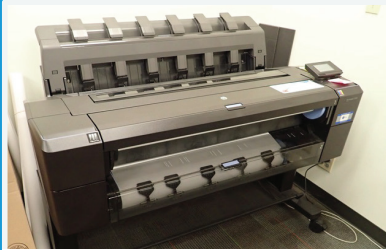

2012 JLG 4610

JOB BOXES

HEWITT PACKARD DESIGN JET T1500E

2006 FORD EXPLORER XLT

SKYJACK SJIII3219

JLG

SKYJACK SJIII3226

SKYJACK SJ16