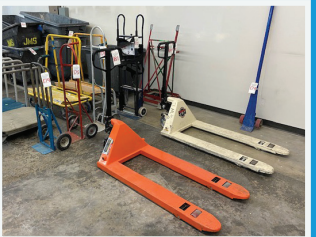

JMS Construction